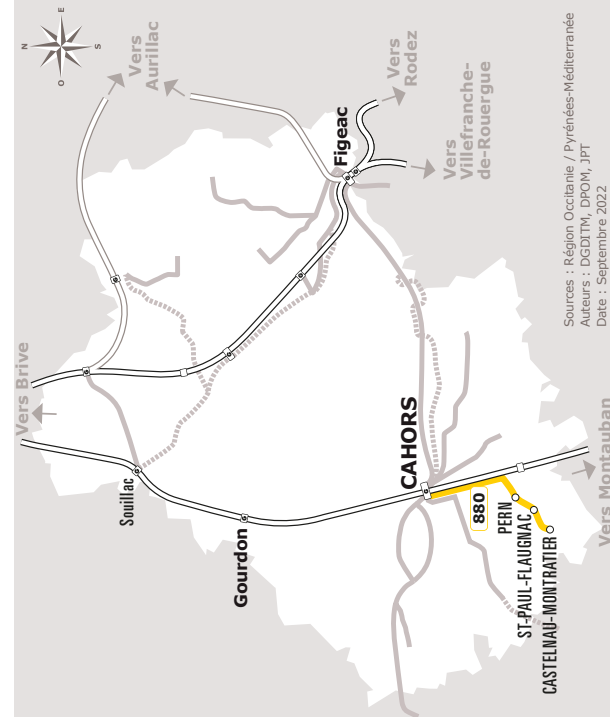

CASTELNAU-MONTRATIER > CAHORS

JOURS DE LA SEMAINE		LàV	LàV	LàV
PÉRIODES SCOLAIRES		●	●	●
PETITES VACANCES		●	●	●
ÉTÉ		●	●	●
CASTELNAU-MONTRATIER	Bourg	06:35	07:40	13:10
	av. Foch Embt Gymnase	06:37	07:42	13:12
SAINT-PAUL-FLAUGNAC	Embt RD19	06:44	07:49	13:19
PERN	RD 19 x Embt Lavayssière	06:50	07:55	13:25
	Ventaillac RD47	06:55	08:00	13:30
LE MONTAT	Les Tuileries	07:00	08:05	13:35
	Lacoste	07:01	08:06	13:36
	Lycée Agricole	07:02	08:07	13:37
	Embt Salle des Fêtes	07:03	08:08	13:38
	CAHORS	La Beyne - Carrefour	07:10	08:15
	Octroi Pont Louis Philippe	07:15	08:20	13:50
	Gare SNCF	07:20	08:25	13:55
	De Gaulle	07:23	08:28	13:58

Ne circule pas les samedi, dimanche et jours fériés

Edition au 30 janvier 2023

ANNÉE 2022 - 2023
Du 1/09/2022 au 31/08/2023

Lot

880

Horaires
AUTOCAR

 Ligne **880**

Castelnaud-Montratier
> Cahors

Facilitez vos déplacements, téléchargez l'application liO !

Où acheter son titre de transport ?

- A bord du véhicule
- Sur l'application liO Occitanie
- Par SMS en envoyant le numéro de la ligne au 93 777

■ PÉRIODES SCOLAIRES

■ PETITES VACANCES

■ ÉTÉ

Ne circule pas les samedi, dimanche et jours fériés

CAHORS > CASTELNAU-MONTRATIER

JOURS DE LA SEMAINE		LàV	Me	LàV	LàV
PÉRIODES SCOLAIRES		●	●	●	●
PETITES VACANCES		●		●	●
ÉTÉ		●		●	●
CAHORS	Gare SNCF	12:20	12:30	17:30	18:30
	De Gaulle	12:23	12:33	17:33	18:33
	Octroi Pont Louis Philippe	12:28	12:38	17:38	18:38
	La Beyne - Carrefour	12:33	12:43	17:43	18:43
LE MONTAT	Embt Salle des Fêtes	12:40	12:50	17:50	18:50
	Lycée Agricole	12:41	12:51	17:51	18:51
	Lacoste	12:42	12:52	17:52	18:52
	Les Tuileries	12:43	12:53	17:53	18:53
PERN	Ventailac RD47	12:48	12:58	17:58	18:58
	RD 19 x Embt Lavyassière	12:53	13:03	18:03	19:03
SAINT-PAUL-FLAUGNAC	Embt RD19	12:59	13:09	18:09	19:09
CASTELNAU-MONTRATIER	av. Foch embt Gymnase	13:06	13:16	18:16	19:16
	Bourg	13:08	13:18	18:18	19:18