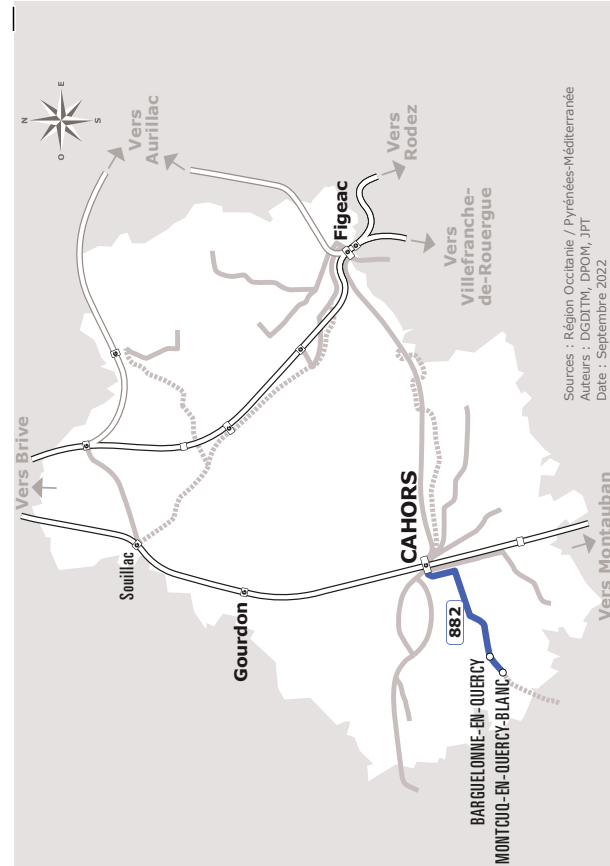

MONTCUQ-EN-QUERCY-BLANC > CAHORS

JOURS DE LA SEMAINE		LàV	LàV	LàV
PÉRIODES SCOLAIRES		●	●	●
PETITES VACANCES		●	●	●
ÉTÉ		●	●	●
MONTCUQ-EN-QUERCY-BLANC	Bourg	06:45	07:45	13:05
	Parking St Jean	06:50	07:50	13:10
BARGUELONNE-EN-QUERCY	St Daunès - Bourg	06:53	07:53	13:13
	St Pantaléon - La Bascule	06:56	07:56	13:16
	St Pantaléon - Camping St-Martial	07:00	08:00	13:20
CAHORS	La Beyne - Carrefour	07:17	08:17	13:37
	Octroi Pont Louis Philippe	07:22	08:22	13:42
	Gare SNCF	07:29	08:29	13:49
	De Gaulle	07:33	08:33	13:53

Ne circule pas les samedi, dimanche et jours fériés

Edition février 2023

ANNÉE 2022 - 2023

Du 1/09/2022 au 31/08/2023

Lot

882

Horaires
AUTOCAR

Ligne **882**

Montcuq-en-Quercy
> Cahors

Facilitez vos déplacements, téléchargez l'application liO !

Où acheter son titre de transport ?

- A bord du véhicule
- Sur l'application liO Occitanie
- Par SMS en envoyant le numéro de la ligne au 93 777

■ PÉRIODES SCOLAIRES

■ PETITES VACANCES

■ ÉTÉ

Ne circule pas les samedi, dimanche et jours fériés

CAHORS > MONTCUQ-EN-QUERCY-BLANC

JOURS DE LA SEMAINE		LàV	Me	LàV	LàV
PÉRIODES SCOLAIRES		●	●	●	●
PETITES VACANCES		●		●	●
ÉTÉ		●		●	●
CAHORS	Gare SNCF	12:20	12:35	17:30	18:35
	De Gaulle	12:24	12:39	17:34	18:39
	Octroi Pont Louis Philippe	12:31	12:46	17:41	18:46
	La Beyne - Carrefour	12:36	12:51	17:46	18:51
BARGUELONNE-EN-QUERCY	St Pantaléon - Camping St Martial	12:53	13:08	18:03	19:08
	St Pantaléon - La Bascule	12:57	13:12	18:07	19:12
	St Daunès - Bourg	13:00	13:15	18:10	19:15
MONTCUQ-EN-QUERCY-BLANC	Bourg	13:04	13:19	18:14	19:19
	Parking St Jean	13:09	13:24	18:19	19:24