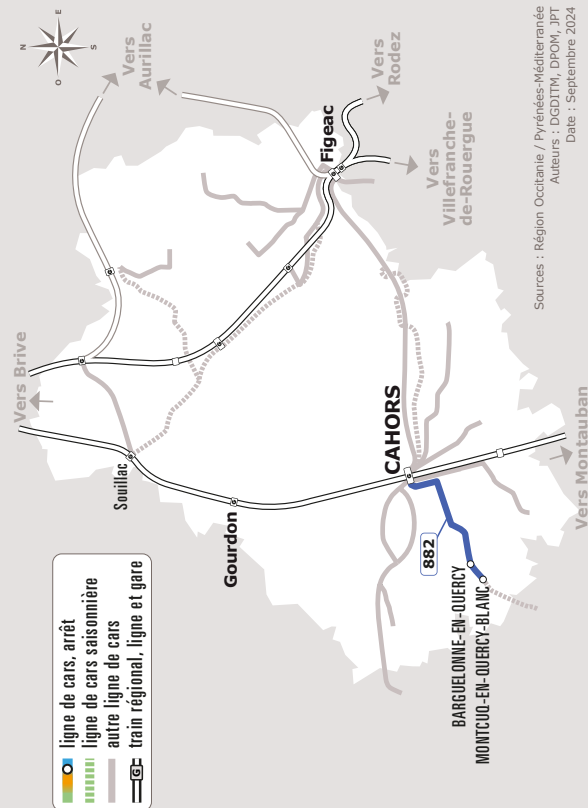

MONTCUQ-EN-QUERCY-BLANC > CAHORS

JOURS DE LA SEMAINE		LàV	LàV	LàV
PÉRIODES SCOLAIRES		●	●	●
PETITES VACANCES		●	●	●
ÉTÉ		●	●	●
MONTCUQ-EN-QUERCY-BLANC	Bourg	06:45	07:45	13:05
	Parking St Jean	06:50	07:50	13:10
BARGUELONNE-EN-QUERCY	Saint Daunes - Bourg	06:53	07:53	13:13
	Saint-Pantaléon - La Bascule	06:56	07:56	13:16
	Saint-Pantaléon - Camping St-Martial	07:00	08:00	13:20
CAHORS	La Beyne - Carrefour	07:17	08:17	13:37
	Chartreuse	07:21	08:21	13:41
	Octroi Pont Louis Philippe	07:22	08:22	13:42
	Gare SNCF	07:29	08:29	13:49
	De Gaulle	07:33	08:33	13:53

Les horaires sont donnés à titre indicatif. Se présenter à l'arrêt 5 minutes avant l'horaire du car.

Ne circule pas les samedi, dimanche et jours fériés

Edition au 1er septembre 2024

882 MONTCUQ-EN-QUERCY-BLANC > CAHORS

- PÉRIODES SCOLAIRES
- PETITES VACANCES
- ÉTÉ

Ne circule pas les samedi, dimanche et jours fériés

CAHORS > MONTCUQ-EN-QUERCY-BLANC

JOURS DE LA SEMAINE	LàV	Me	LàV	LàV
PÉRIODES SCOLAIRES	●	●	●	●
PETITES VACANCES	●		●	●
ÉTÉ	●		●	●
CAHORS				
Gare SNCF	12:20	12:35	17:30	18:35
De Gaulle	12:24	12:39	17:34	18:39
Octroi Pont Louis Philippe	12:31	12:46	17:41	18:46
Chartreuse	12:32	12:47	17:42	18:47
La Beyne - Carrefour	12:36	12:51	17:46	18:51
BARGUELONNE-EN-QUERCY				
Saint-Pantaléon - Camping St-Martial	12:53	13:08	18:03	19:08
Saint-Pantaléon - La Bascule	12:57	13:12	18:07	19:12
Saint Daunes - Bourg	13:00	13:15	18:10	19:15
MONTCUQ-EN-QUERCY-BLANC				
Bourg	13:04	13:19	18:14	19:19
Parking St-Jean	13:09	13:24	18:19	19:24